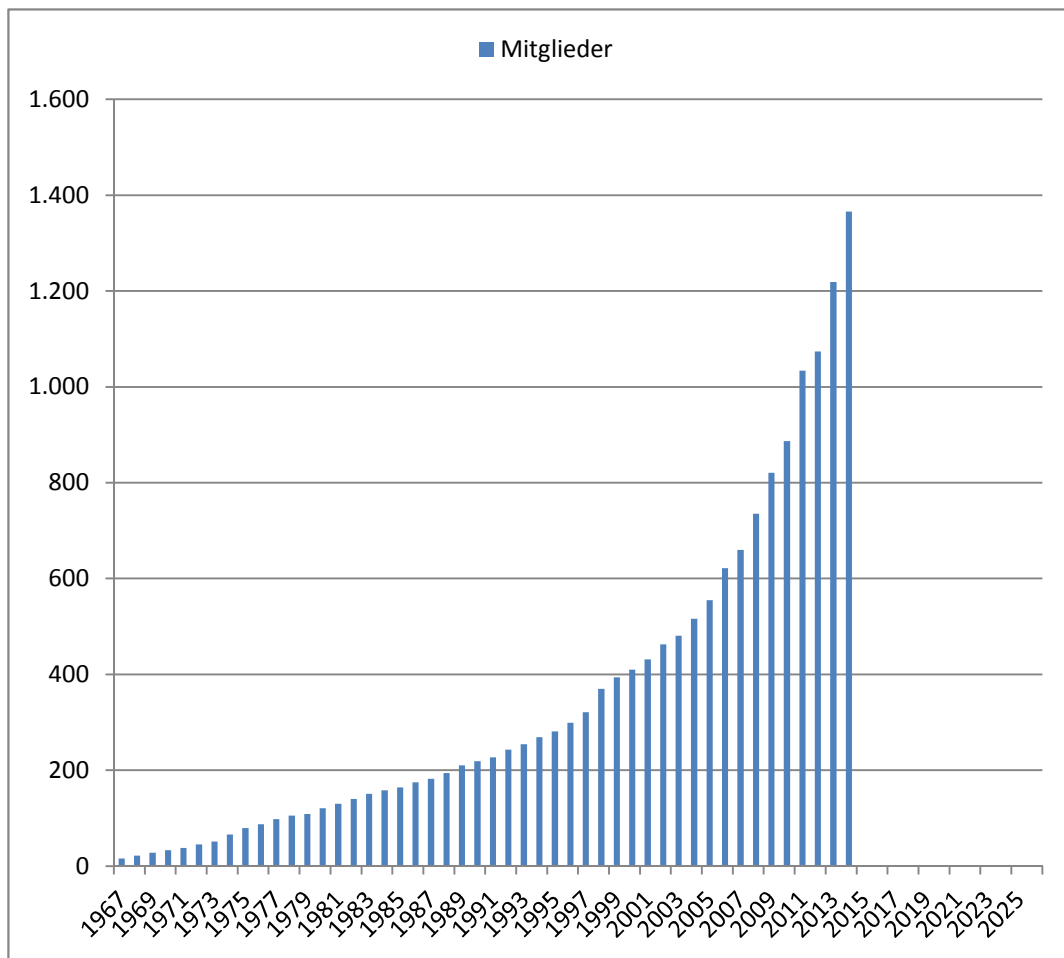

Entwicklung der Mitgliederzahlen DAV Sektion Garching e.V.

Jahr	Mitglieder
31.12.1967	16
31.12.1968	22
31.12.1969	28
31.12.1970	33
31.12.1971	38
31.12.1972	45
31.12.1973	51
31.12.1974	66
31.12.1975	79
31.12.1976	87
31.12.1977	98
31.12.1978	105
31.12.1979	109
31.12.1980	121
31.12.1981	130
31.12.1982	140
31.12.1983	151
31.12.1984	158
31.12.1985	164
31.12.1986	175
31.12.1987	182
31.12.1988	194
31.12.1989	210
31.12.1990	219
31.12.1991	227
31.12.1992	243
31.12.1993	254
31.12.1994	269
31.12.1995	281
31.12.1996	299
31.12.1997	321
31.12.1998	370
31.12.1999	394
31.12.2000	410
31.12.2001	431
31.12.2002	463
31.12.2003	481
31.12.2004	516
31.12.2005	555
31.12.2006	622
31.12.2007	660
31.12.2008	735
31.12.2009	821
31.12.2010	887
31.12.2011	1.034
31.12.2012	1.074
31.12.2013	1.219
31.12.2014	1.366
31.12.2015	
31.12.2016	
31.12.2017	
31.12.2018	
31.12.2019	
31.12.2020	
31.12.2021	
31.12.2022	
31.12.2023	
31.12.2024	
31.12.2025	
31.12.2026	
31.12.2027	

Datenerfassung, Digitalisierung & Layout:
Franz Lollert im Rahmen der Erstellung der Vereins-Chronik.
Statistische Daten aus der Mitgliederverwaltung: Manfred Fischer

1967: Gründung Ortsgruppe der Sektion Freising

1984: Gründung Sektion Garching im DAV

2007: 40 Jahre seit Gründung Ortsgruppe

2009: 25 Jahre seit Gründung Sektion Garching